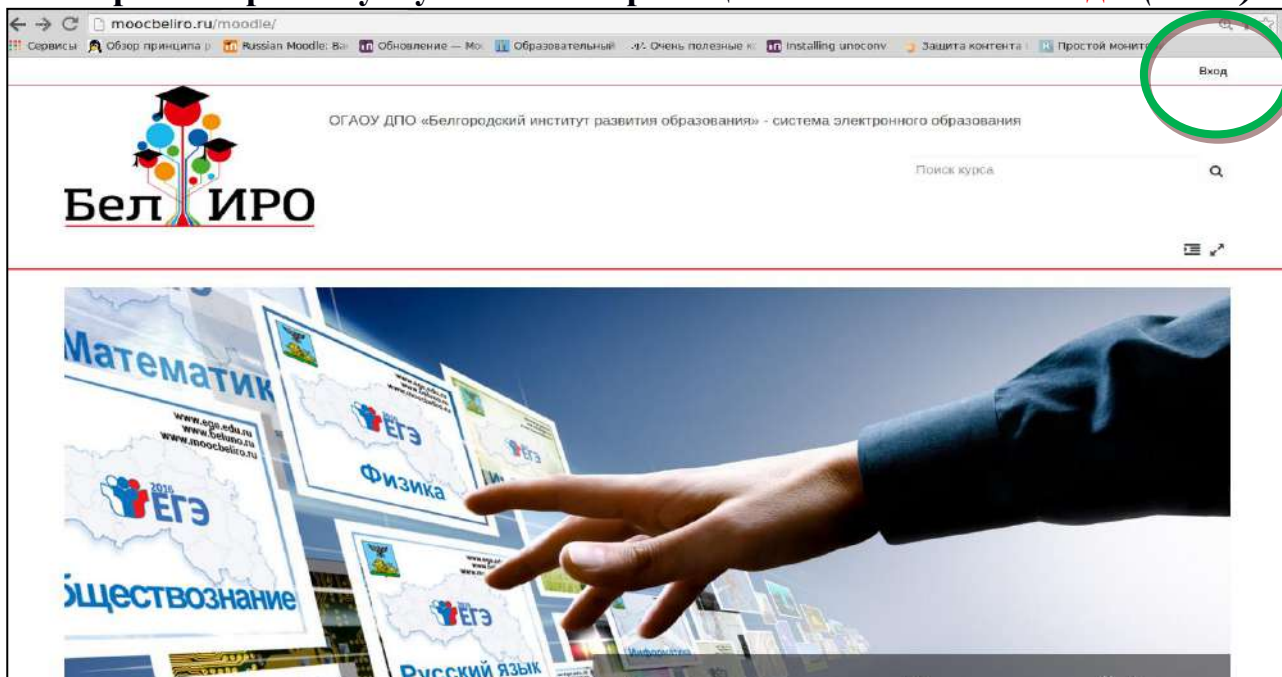

**Инструкция
ПО АВТОРИЗАЦИИ
пользователя на сайте
дистанционного обучения ОГАОУ ДПО «БелИРО»**

Адрес сайта: <http://moocbeliro.ru>

1. В верхнем правом углу главной страницы сайта нажать «Вход». (Рис.1)

Рис.1. Вход в систему

- в поле «Пароль» ввести пароль, указанный при регистрации.

Рис.2. Ввод логина и пароля.

3. Нажать **Вход** для авторизации в системе (Рис.3)

The screenshot shows the login page of the website 'Бел ИРО'. At the top left is the logo, and at the top right is the text 'ОГАОУ ДПО «Белгородский институт развития образования» - система электронного образования' and a search bar. Below the logo is the text 'Бел ИРО'. A navigation bar contains 'Вход на сайт'. The main content area is split into two columns. The left column is titled 'Вход' and contains a form with fields for 'Имя пользователя / адрес э' (with a yellow highlight) and 'Пароль'. Below these fields are a checkbox for 'Запомнить логин' and a red button labeled 'Вход', which is circled in green. Below the button is a link 'Забыли логин или пароль?'. The right column is titled 'Вы в первый раз на нашем сайте?' and contains the text 'Для полноценного доступа к этому сайту Вам необходимо сначала создать учетную запись.' and a red button labeled 'Создать учетную запись'. At the bottom of the page, there is a note: 'В Вашем браузере должен быть разрешен прием cookies'.