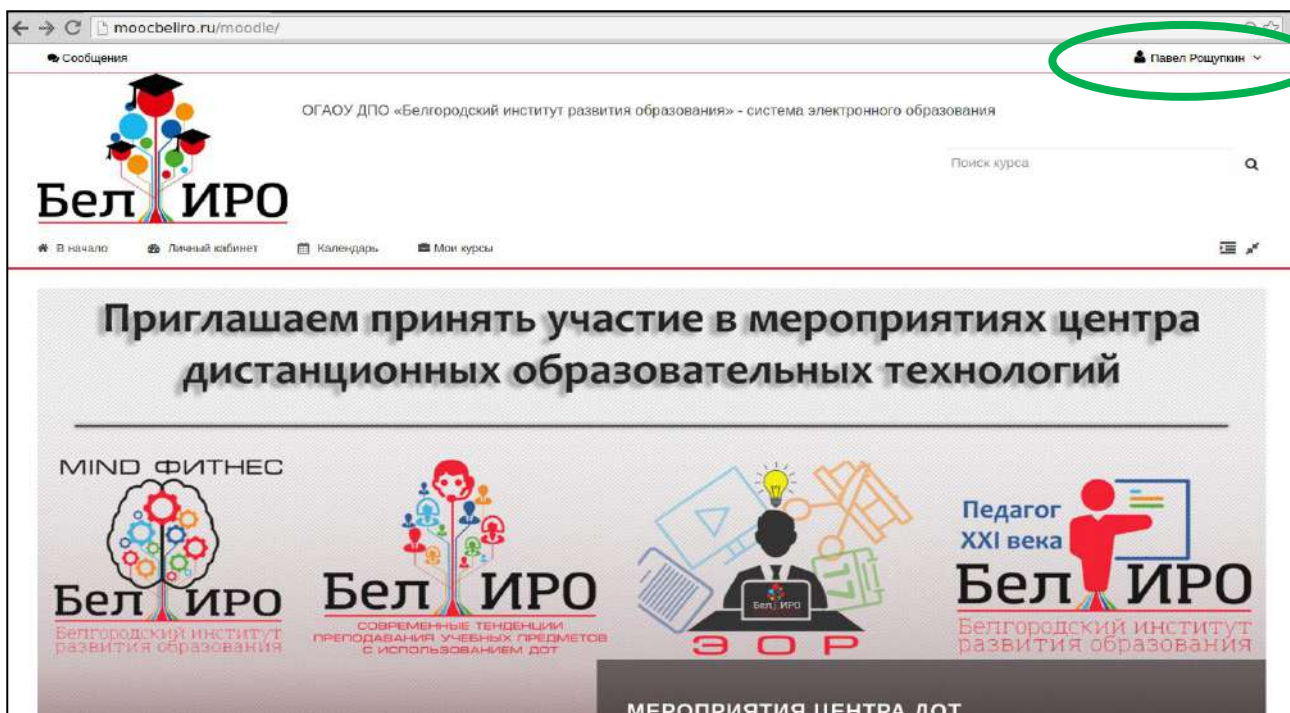

**Инструкция
ПО АВТОРИЗАЦИИ
пользователя на сайте
дистанционного обучения ОГАОУ ДПО «БелИРО»**

Адрес сайта: <http://moocbeliro.ru>

1. В верхнем правом углу главной страницы сайта нажать «Вход». (Рис.1)

Рис.1. Вход в систему

This screenshot is identical to the one in Figure 3, but with a green rectangular highlight around the link 'Забыли логин или пароль?' located below the 'Вход' button in the left column.

Рис.4. Переход к восстановлению пароля

4. В результате успешной авторизации в верхнем правом углу сайта появится имя и фамилия, указанные при регистрации. (Рис.5)

Рис.5. Успешная авторизация на сайте

Разработка инструкции:

Рощупкин П.В.,

методист Центра дистанционных образовательных технологий
ОГАОУ ДПО «БелИРО»