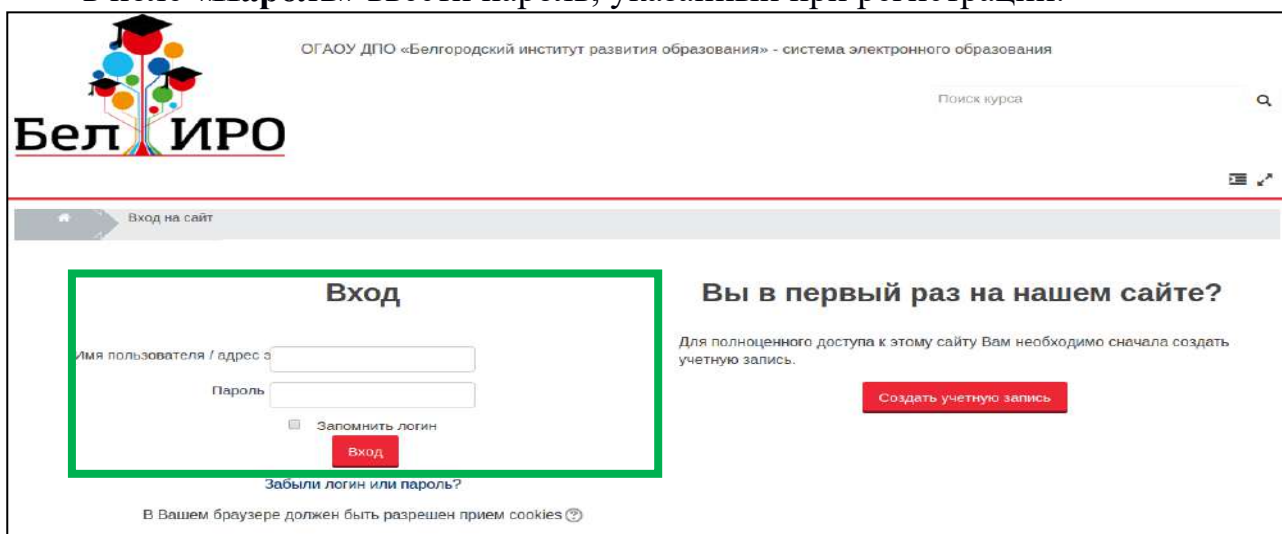

**Инструкция
ПО АВТОРИЗАЦИИ
пользователя на сайте
дистанционного обучения ОГАОУ ДПО «БелИРО»**

Адрес сайта: <http://moocbeliro.ru>

1. В верхнем правом углу главной страницы сайта нажать «Вход». (Рис.1)

Рис.1. Вход в систему

- в поле «Пароль» ввести пароль, указанный при регистрации.

Рис.2. Ввод логина и пароля.

3. Нажать **Вход** для авторизации в системе (Рис.3)

The screenshot shows the login page of the website 'Бел ИРО'. At the top left is the logo, and at the top right is the text 'ОГАОУ ДПО «Белгородский институт развития образования» - система электронного образования' and a search bar. Below the logo is the text 'Бел ИРО'. A navigation bar contains 'Вход на сайт'. The main content area is split into two columns. The left column is titled 'Вход' and contains a form with fields for 'Имя пользователя / адрес э' (with a yellow highlight) and 'Пароль'. Below these fields are a checkbox for 'Запомнить логин' and a red button labeled 'Вход', which is circled in green. Below the button is a link 'Забыли логин или пароль?'. The right column is titled 'Вы в первый раз на нашем сайте?' and contains the text 'Для полноценного доступа к этому сайту Вам необходимо сначала создать учетную запись.' and a red button labeled 'Создать учетную запись'. At the bottom of the page, there is a note: 'В Вашем браузере должен быть разрешен прием cookies'.